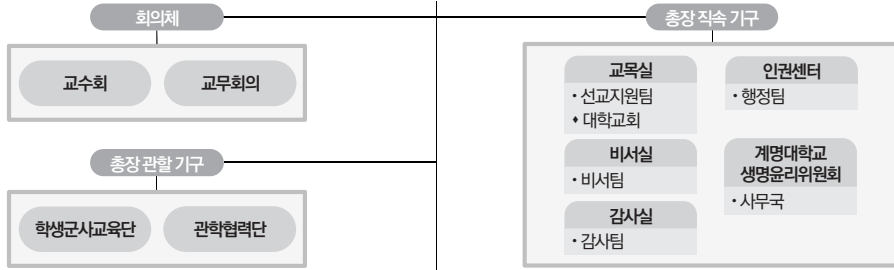

총장

- 대학원**
 - ◆ 일반대학원
 - 행정팀
 - ◆ 교육대학원
 - 행정팀
 - ◆ 경영대학원
 - 행정팀
 - ◆ 정책대학원
 - 행정팀
 - ◆ 연합신학대학원
 - 행정팀
 - ◆ 예술대학원
 - 행정팀
 - ◆ 스포츠융합대학원
 - 행정팀
 - ◆ 유아교육대학원
 - 행정팀
 - ◆ 글로벌창업대학원
 - 행정팀
- 대학**
 - ◆ 인문국제학대학
 - 행정팀
 - ◆ 사법대학
 - 부설교육연수원
 - 행정팀
 - ◆ 경영대학
 - 행정팀
 - ◆ 사회과학대학
 - 행정팀
 - ◆ Keimyung Adams College
 - 이부대학
 - 행정팀
 - ◆ 자연과학대학
 - 동영학술팀
 - 약학대학
 - 행정팀
 - ◆ 공과대학
 - 행정팀
 - ◆ 음악공연예술대학
 - 계명예술단
 - 부설계명·쇼팽음악원
 - 부설계명·리스트음악원
 - 행정팀
 - ◆ 미술대학
 - 섬유·패션산업특화국제 전문인력양성사업단
 - 국제미술관
 - 행정팀
 - ◆ 체육대학
 - 체육실
 - 코리아태권도센터
 - 부설체육지도자연수원
 - 행정팀
 - ◆ Tabula Rasa College
 - 특성화사업부
 - ◆ K-Cloud College
 - 특성화사업부

구분	양원	조직 수
대학본부 (총장 직속 기구 포함)	부총장	7
	처	10
	실	3
	원	2
	단	3
	센터	16
	부	7
	사무국	2
	팀	38
	사업단	6
	위원회	2
	교회	1
	기타	6
	대학원	9
	단과대학 및 대학원	대학 16
산학협력단	부설기관	16
	팀	15
	대학	3
	관	3
	단	2
	원	8
	국	1
	부	7
	센터	1
	연구소	1
	팀	10
	실	3
	부	2
	센터	16
	팀	5
단	2	
원	1	
사무국	1	
연구소	1	
사업단	3	
연구기관	부설연구소 10	
	특별연구소 4	