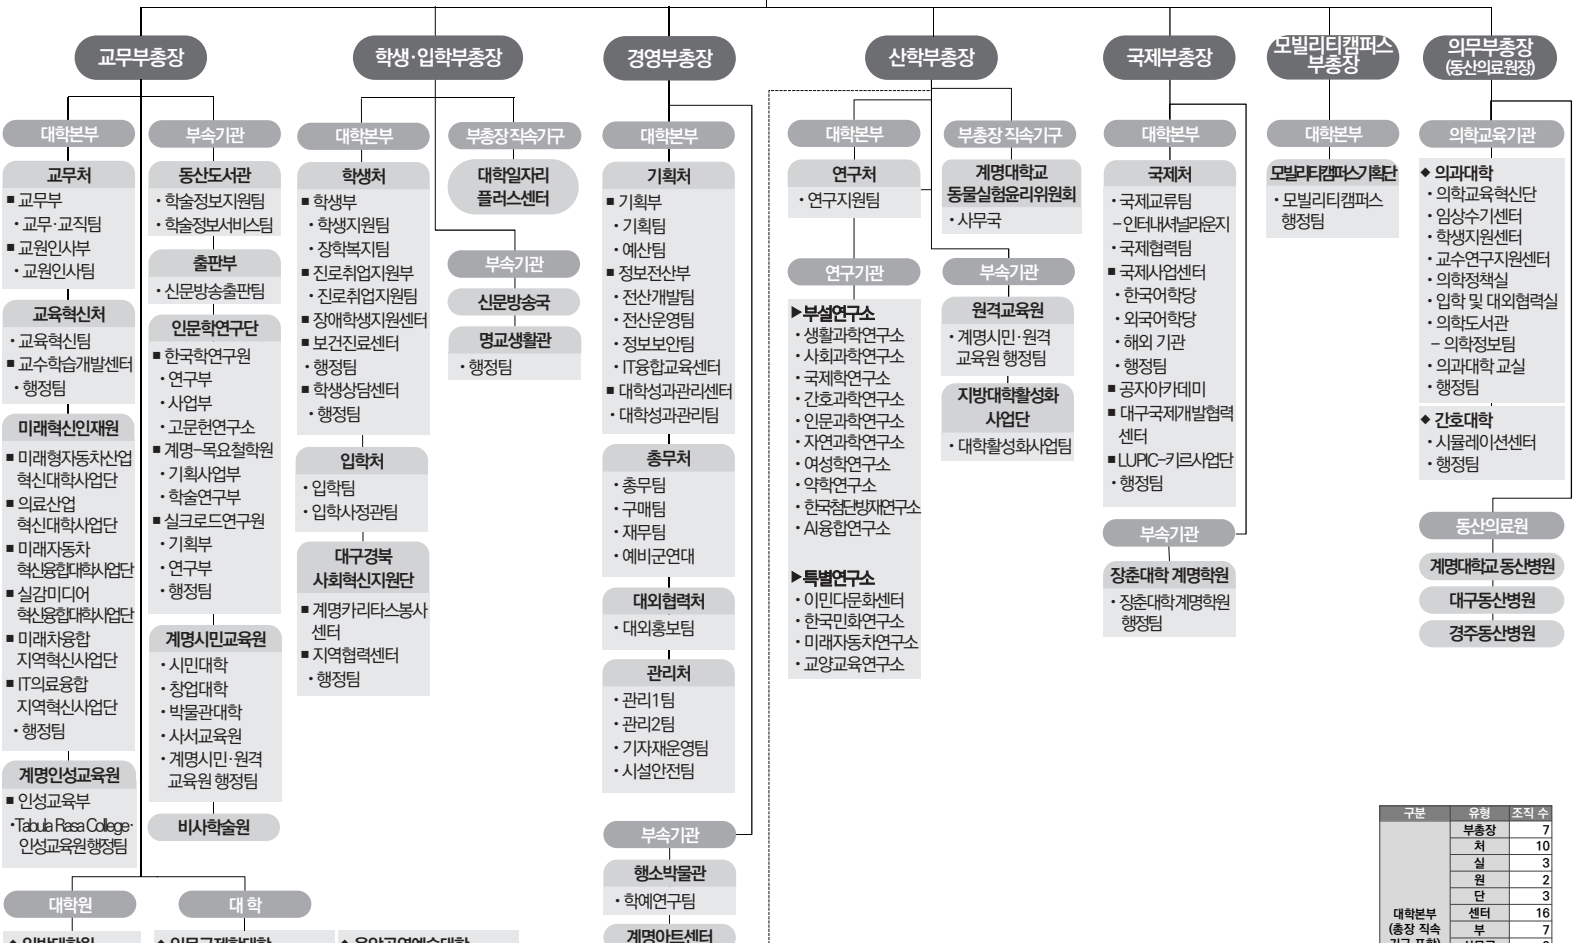

총장

- 대학원**
 - ◆ 일반대학원
 - 행정팀
 - ◆ 교육대학원
 - 행정팀
 - ◆ 경영대학원
 - 행정팀
 - ◆ 정책대학원
 - 행정팀
 - ◆ 연합신학대학원
 - 행정팀
 - ◆ 예술대학원
 - 행정팀
 - ◆ 스포츠융합대학원
 - 행정팀
 - ◆ 유아교육대학원
 - 행정팀
 - ◆ 글로벌창업대학원
 - 행정팀
- 대학**
 - ◆ 인문국제학대학
 - 행정팀
 - ◆ 사법대학
 - 부설교육연수원
 - 행정팀
 - ◆ 경영대학
 - 행정팀
 - ◆ 사회과학대학
 - 행정팀
 - ◆ Keimyung Adams College
 - 이부대학
 - 행정팀
 - ◆ 자연과학대학
 - 동영학술팀
 - 약학대학
 - 행정팀
 - ◆ 공과대학
 - 행정팀
 - ◆ 음악공연예술대학
 - 계명예술단
 - 부설계명·쇼팽음악원
 - 부설계명·리스트음악원
 - 행정팀
 - ◆ 미술대학
 - 섬유·패션산업특화국제 전문인력양성사업단
 - 국제미술관
 - 행정팀
 - ◆ 체육대학
 - 체육실
 - 코리아태권도센터
 - 부설체육지도자연수원
 - 행정팀
 - ◆ Tabula Rasa College
 - 특성화사업부
 - ◆ K-Cloud College
 - 특성화사업부

구분	양원	조직 수
대학본부 (총장 직속 기구 포함)	부총장	7
	처	10
	실	3
	원	2
	단	3
	센터	16
	부	7
	사무국	2
	팀	38
	사업단	6
	위원회	2
	교회	1
	기타	6
	대학원	9
	단과대학 및 대학원	대학 16
산학협력단	부설기관	16
	팀	15
	대학	3
	관	3
	단	2
	원	8
	국	1
	부	7
	센터	1
	연구소	1
	팀	10
	실	3
	부	2
	센터	16
	팀	5
단	2	
원	1	
사무국	1	
연구소	1	
사업단	3	
연구기관	부설연구소 10	
	특별연구소 4	