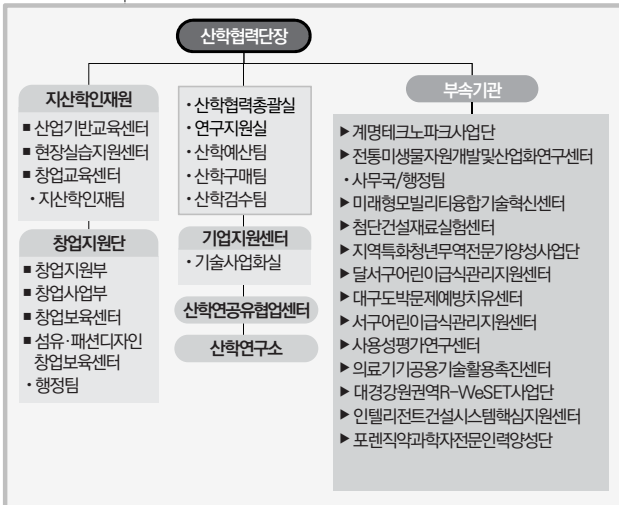

총장

- 대학원**
 - ◆ 일반대학원
 - 행정팀
 - ◆ 교육대학원
 - 행정팀
 - ◆ 경영대학원
 - 행정팀
 - ◆ 정책대학원
 - 행정팀
 - ◆ 연합신학대학원
 - 행정팀
 - ◆ 예술대학원
 - 행정팀
 - ◆ 스포츠융합대학원
 - 행정팀
 - ◆ 유아교육대학원
 - 행정팀
 - ◆ 글로벌창업대학원
 - 행정팀
- 대학**
 - ◆ 인문국제학대학
 - 행정팀
 - ◆ 사법대학
 - 부설교육연수원
 - 행정팀
 - ◆ 경영대학
 - 행정팀
 - ◆ 사회과학대학
 - 행정팀
 - ◆ Keimyung Adams College
 - 이부대학
 - 행정팀
 - ◆ 자연과학대학
 - 동영학술팀
 - 약학대학
 - 행정팀
 - ◆ 공과대학
 - 행정팀
 - ◆ 음악공연예술대학
 - 계명예술단
 - 부설계명·쇼팽음악원
 - 부설계명·리스트음악원
 - 행정팀
 - ◆ 미술대학
 - 섬유·패션산업특화국제 전문인력양성사업단
 - 국제미술관
 - 행정팀
 - ◆ 체육대학
 - 체육실
 - 코리아태권도센터
 - 부설체육지도자연수원
 - 행정팀
 - ◆ Tabula Rasa College
 - 특성화사업부
 - ◆ K-Cloud College
 - 특성화사업부

구분	양원	조직 수
대학본부 (총장 직속 기구 포함)	부총장	7
	처	10
	실	3
	원	2
	단	3
	센터	16
	부	7
	사무국	2
	팀	38
	사업단	6
	위원회	2
	교회	1
	기타	6
	대학원	9
	단과대학 및 대학원	대학 16
산학협력단	부설기관	16
	팀	15
	대학	3
	관	3
	단	2
	원	8
	국	1
	부	7
	센터	1
	연구소	1
	팀	10
	실	3
	부	2
	센터	16
	팀	5
단	2	
원	1	
사무국	1	
연구소	1	
사업단	3	
연구기관	부설연구소 10	
	특별연구소 4	